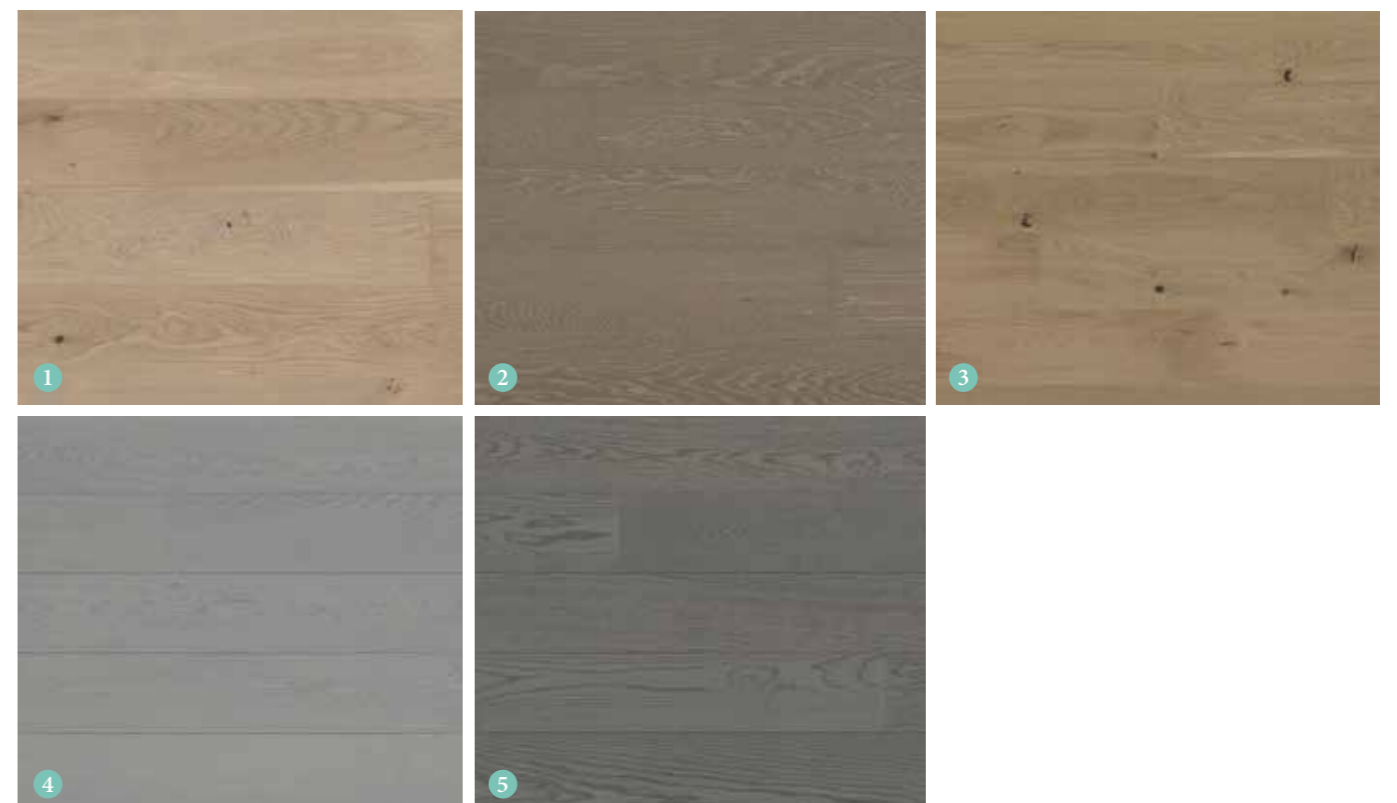

Unsere Grautöne

- ① Sasso   ② Farro   ③ Creta   ④ Nuvola   ⑤ Roccia