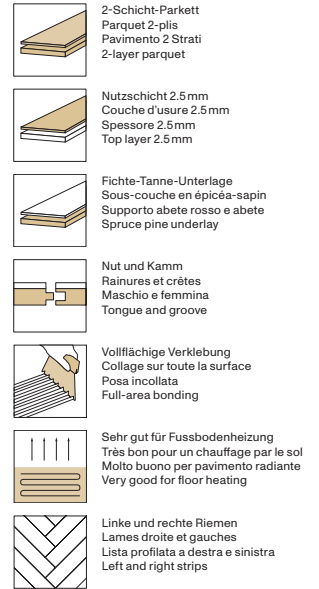

SPINPARK

827 × 130 × 9.5 mm
Eiche | Chêne | Rovere | Oak
Avorio 15

1015 8511 geschliffen, naturgeölt
sanded, nature oiled
poncé, huilé naturel
levigato, olio naturale

1015 8512 geschliffen, naturgeölt
sanded, nature oiled
poncé, huilé naturel
levigato, olio naturale